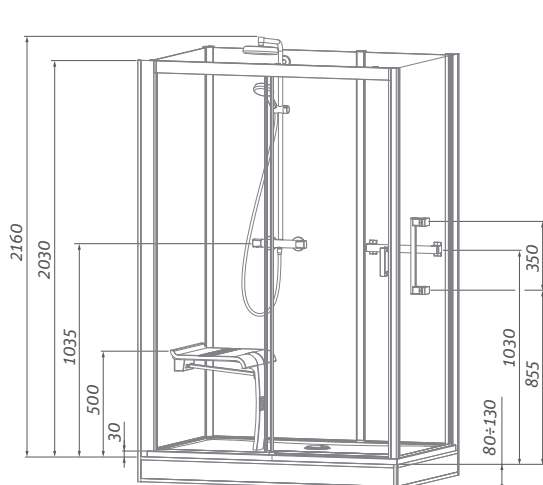

* od spodního okraje vaničky po horní hranu sprchy

Rozměr	X	Y	E	F	G1	G2	A	B
1160 × 677	1160	677	445	475	1160	-	1185-1410	717-927
1360 × 677	1360	677	545	675	850	510	1385-1610	717-927
1560 × 677	1560	677	645	875	850	710	1585-1810	717-927
1660 × 677	1660	677	695	975	850	810	1685-1910	717-927
1160 × 777	1160	777	445	475	1160	-	1185-1410	817-1027
1360 × 777	1360	777	545	675	850	510	1385-1610	817-1027
1560 × 777	1560	777	645	875	850	710	1585-1810	817-1027
1660 × 777	1660	777	695	975	850	810	1685-1910	817-1027
1160 × 877	1160	877	445	475	1160	-	1185-1410	917-1127
1360 × 877	1360	877	545	675	850	510	1385-1610	917-1127
1560 × 877	1560	877	645	875	850	710	1585-1810	917-1127
1660 × 877	1660	877	695	975	850	810	1685-1910	917-1127