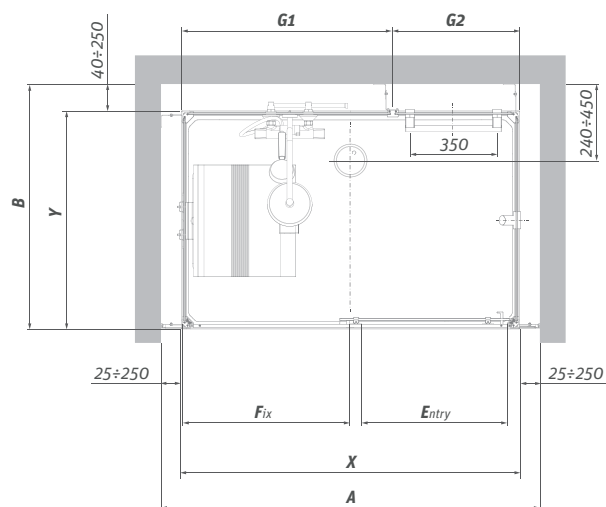

\* od spodního okraje vaničky po horní hranu sprchy

Rozměr	X	Y	E	F	G1	G2	A	B
1160 × 677	1160	677	445	475	1160	-	1185-1410	717-927
1360 × 677	1360	677	545	675	850	510	1385-1610	717-927
1560 × 677	1560	677	645	875	850	710	1585-1810	717-927
1660 × 677	1660	677	695	975	850	810	1685-1910	717-927
1160 × 777	1160	777	445	475	1160	-	1185-1410	817-1027
1360 × 777	1360	777	545	675	850	510	1385-1610	817-1027
1560 × 777	1560	777	645	875	850	710	1585-1810	817-1027
1660 × 777	1660	777	695	975	850	810	1685-1910	817-1027
1160 × 877	1160	877	445	475	1160	-	1185-1410	917-1127
1360 × 877	1360	877	545	675	850	510	1385-1610	917-1127
1560 × 877	1560	877	645	875	850	710	1585-1810	917-1127
1660 × 877	1660	877	695	975	850	810	1685-1910	917-1127

\* od spodního okraje vaničky po horní hranu sprchy

Rozměr	X	Y	E	F	G1	G2	A	B
1160 × 677	1160	677	445	475	1160	-	1210-1660	717-927
1360 × 677	1360	677	545	675	850	510	1410-1860	717-927
1560 × 677	1560	677	645	875	850	710	1610-2060	717-927
1660 × 677	1660	677	695	975	850	810	1710-2160	717-927
1160 × 777	1160	777	445	475	1160	-	1210-1660	817-1027
1360 × 777	1360	777	545	675	850	510	1410-1860	817-1027
1560 × 777	1560	777	645	875	850	710	1610-2060	817-1027
1660 × 777	1660	777	695	975	850	810	1710-2160	817-1027
1160 × 877	1160	877	445	475	1160	-	1210-1660	917-1127
1360 × 877	1360	877	545	675	850	510	1410-1860	917-1127
1560 × 877	1560	877	645	875	850	710	1610-2060	917-1127
1660 × 877	1660	877	695	975	850	810	1710-2160	917-1127