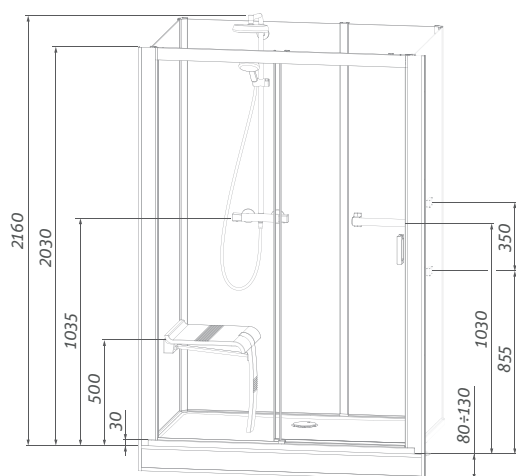

\* od spodního okraje vaničky po horní hranu sprchy

Rozměr	X	Y	E	F	G1	G2	A	B
1160 × 677	1160	677	445	475	1160	-	1185-1410	717-927
1360 × 677	1360	677	545	675	850	510	1385-1610	717-927
1560 × 677	1560	677	645	875	850	710	1585-1810	717-927
1660 × 677	1660	677	695	975	850	810	1685-1910	717-927
1160 × 777	1160	777	445	475	1160	-	1185-1410	817-1027
1360 × 777	1360	777	545	675	850	510	1385-1610	817-1027
1560 × 777	1560	777	645	875	850	710	1585-1810	817-1027
1660 × 777	1660	777	695	975	850	810	1685-1910	817-1027
1160 × 877	1160	877	445	475	1160	-	1185-1410	917-1127
1360 × 877	1360	877	545	675	850	510	1385-1610	917-1127
1560 × 877	1560	877	645	875	850	710	1585-1810	917-1127
1660 × 877	1660	877	695	975	850	810	1685-1910	917-1127

\* od spodního okraje vaničky po horní hranu sprchy

Rozměr	X	Y	E	F	G1	G2	A	B
1160 × 677	1160	677	445	475	1160	-	1210-1660	717-927
1360 × 677	1360	677	545	675	850	510	1410-1860	717-927
1560 × 677	1560	677	645	875	850	710	1610-2060	717-927
1660 × 677	1660	677	695	975	850	810	1710-2160	717-927
1160 × 777	1160	777	445	475	1160	-	1210-1660	817-1027
1360 × 777	1360	777	545	675	850	510	1410-1860	817-1027
1560 × 777	1560	777	645	875	850	710	1610-2060	817-1027
1660 × 777	1660	777	695	975	850	810	1710-2160	817-1027
1160 × 877	1160	877	445	475	1160	-	1210-1660	917-1127
1360 × 877	1360	877	545	675	850	510	1410-1860	917-1127
1560 × 877	1560	877	645	875	850	710	1610-2060	917-1127
1660 × 877	1660	877	695	975	850	810	1710-2160	917-1127