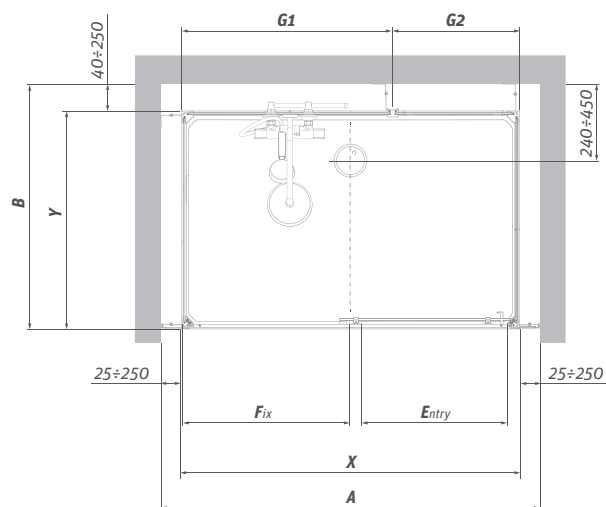

\* od spodního okraje vaničky po horní hranu sprchy

Rozměr	X	Y	E	F	G1	G2	A	B
1160 × 677	1160	677	445	475	1160	-	1185-1410	717-927
1360 × 677	1360	677	545	675	850	510	1385-1610	717-927
1560 × 677	1560	677	645	875	850	710	1585-1810	717-927
1660 × 677	1660	677	695	975	850	810	1685-1910	717-927
1160 × 777	1160	777	445	475	1160	-	1185-1410	817-1027
1360 × 777	1360	777	545	675	850	510	1385-1610	817-1027
1560 × 777	1560	777	645	875	850	710	1585-1810	817-1027
1660 × 777	1660	777	695	975	850	810	1685-1910	817-1027
1160 × 877	1160	877	445	475	1160	-	1185-1410	917-1127
1360 × 877	1360	877	545	675	850	510	1385-1610	917-1127
1560 × 877	1560	877	645	875	850	710	1585-1810	917-1127
1660 × 877	1660	877	695	975	850	810	1685-1910	917-1127

\* od spodního okraje vaničky po horní hranu sprchy

Rozměr	X	Y	E	F	G1	G2	A	B
1160 × 677	1160	677	445	475	1160	-	1210-1660	717-927
1360 × 677	1360	677	545	675	850	510	1410-1860	717-927
1560 × 677	1560	677	645	875	850	710	1610-2060	717-927
1660 × 677	1660	677	695	975	850	810	1710-2160	717-927
1160 × 777	1160	777	445	475	1160	-	1210-1660	817-1027
1360 × 777	1360	777	545	675	850	510	1410-1860	817-1027
1560 × 777	1560	777	645	875	850	710	1610-2060	817-1027
1660 × 777	1660	777	695	975	850	810	1710-2160	817-1027
1160 × 877	1160	877	445	475	1160	-	1210-1660	917-1127
1360 × 877	1360	877	545	675	850	510	1410-1860	917-1127
1560 × 877	1560	877	645	875	850	710	1610-2060	917-1127
1660 × 877	1660	877	695	975	850	810	1710-2160	917-1127