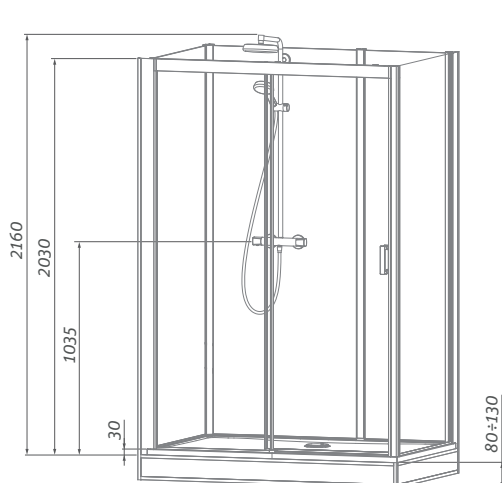

* od spodního okraje vaničky po horní hranu sprchy

Rozměr	X	Y	E	F	G1	G2	A	B
1160 × 677	1160	677	445	475	1160	-	1185-1410	717-927
1360 × 677	1360	677	545	675	850	510	1385-1610	717-927
1560 × 677	1560	677	645	875	850	710	1585-1810	717-927
1660 × 677	1660	677	695	975	850	810	1685-1910	717-927
1160 × 777	1160	777	445	475	1160	-	1185-1410	817-1027
1360 × 777	1360	777	545	675	850	510	1385-1610	817-1027
1560 × 777	1560	777	645	875	850	710	1585-1810	817-1027
1660 × 777	1660	777	695	975	850	810	1685-1910	817-1027
1160 × 877	1160	877	445	475	1160	-	1185-1410	917-1127
1360 × 877	1360	877	545	675	850	510	1385-1610	917-1127
1560 × 877	1560	877	645	875	850	710	1585-1810	917-1127
1660 × 877	1660	877	695	975	850	810	1685-1910	917-1127