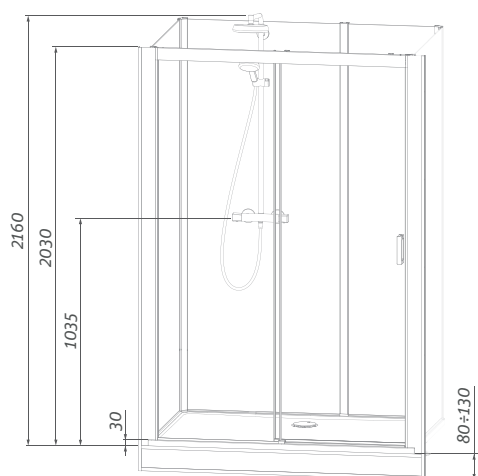

* od spodního okraje vaničky po horní hranu sprchy

Rozměr	X	Y	E	F	G1	G2	A	B
1160 × 677	1160	677	445	475	1160	-	1210-1660	717-927
1360 × 677	1360	677	545	675	850	510	1410-1860	717-927
1560 × 677	1560	677	645	875	850	710	1610-2060	717-927
1660 × 677	1660	677	695	975	850	810	1710-2160	717-927
1160 × 777	1160	777	445	475	1160	-	1210-1660	817-1027
1360 × 777	1360	777	545	675	850	510	1410-1860	817-1027
1560 × 777	1560	777	645	875	850	710	1610-2060	817-1027
1660 × 777	1660	777	695	975	850	810	1710-2160	817-1027
1160 × 877	1160	877	445	475	1160	-	1210-1660	917-1127
1360 × 877	1360	877	545	675	850	510	1410-1860	917-1127
1560 × 877	1560	877	645	875	850	710	1610-2060	917-1127
1660 × 877	1660	877	695	975	850	810	1710-2160	917-1127