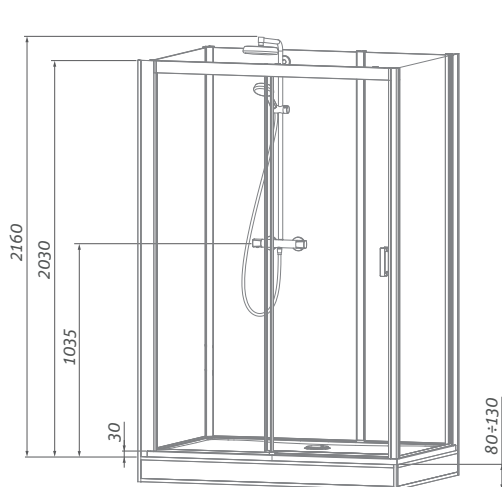

* od spodného okraja vaničky po hornú hranu sprchy

Rozmer	X	Y	E	F	G1	G2	A	B
1160 × 677	1160	677	445	475	1160	-	1185-1410	717-927
1360 × 677	1360	677	545	675	850	510	1385-1610	717-927
1560 × 677	1560	677	645	875	850	710	1585-1810	717-927
1660 × 677	1660	677	695	975	850	810	1685-1910	717-927
1160 × 777	1160	777	445	475	1160	-	1185-1410	817-1027
1360 × 777	1360	777	545	675	850	510	1385-1610	817-1027
1560 × 777	1560	777	645	875	850	710	1585-1810	817-1027
1660 × 777	1660	777	695	975	850	810	1685-1910	817-1027
1160 × 877	1160	877	445	475	1160	-	1185-1410	917-1127
1360 × 877	1360	877	545	675	850	510	1385-1610	917-1127
1560 × 877	1560	877	645	875	850	710	1585-1810	917-1127
1660 × 877	1660	877	695	975	850	810	1685-1910	917-1127