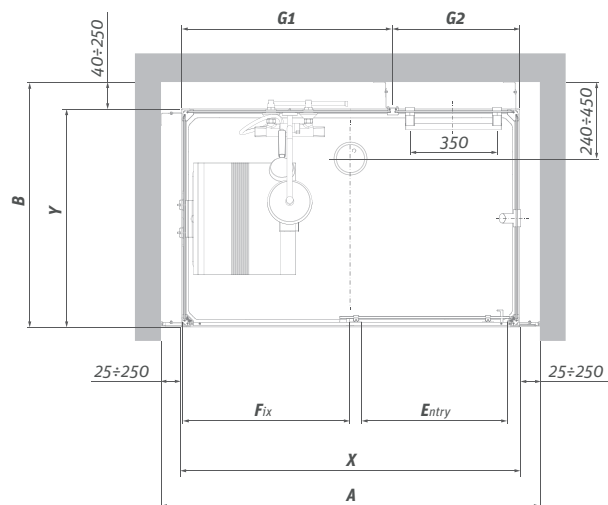

* od spodného okraja vaničky po hornú hranu sprchy

Rozmer	X	Y	E	F	G1	G2	A	B
1160 × 677	1160	677	445	475	1160	-	1185-1410	717-927
1360 × 677	1360	677	545	675	850	510	1385-1610	717-927
1560 × 677	1560	677	645	875	850	710	1585-1810	717-927
1660 × 677	1660	677	695	975	850	810	1685-1910	717-927
1160 × 777	1160	777	445	475	1160	-	1185-1410	817-1027
1360 × 777	1360	777	545	675	850	510	1385-1610	817-1027
1560 × 777	1560	777	645	875	850	710	1585-1810	817-1027
1660 × 777	1660	777	695	975	850	810	1685-1910	817-1027
1160 × 877	1160	877	445	475	1160	-	1185-1410	917-1127
1360 × 877	1360	877	545	675	850	510	1385-1610	917-1127
1560 × 877	1560	877	645	875	850	710	1585-1810	917-1127
1660 × 877	1660	877	695	975	850	810	1685-1910	917-1127

* od spodného okraja vaničky po hornú hranu sprchy

Rozmer	X	Y	E	F	G1	G2	A	B
1160 × 677	1160	677	445	475	1160	-	1210-1660	717-927
1360 × 677	1360	677	545	675	850	510	1410-1860	717-927
1560 × 677	1560	677	645	875	850	710	1610-2060	717-927
1660 × 677	1660	677	695	975	850	810	1710-2160	717-927
1160 × 777	1160	777	445	475	1160	-	1210-1660	817-1027
1360 × 777	1360	777	545	675	850	510	1410-1860	817-1027
1560 × 777	1560	777	645	875	850	710	1610-2060	817-1027
1660 × 777	1660	777	695	975	850	810	1710-2160	817-1027
1160 × 877	1160	877	445	475	1160	-	1210-1660	917-1127
1360 × 877	1360	877	545	675	850	510	1410-1860	917-1127
1560 × 877	1560	877	645	875	850	710	1610-2060	917-1127
1660 × 877	1660	877	695	975	850	810	1710-2160	917-1127