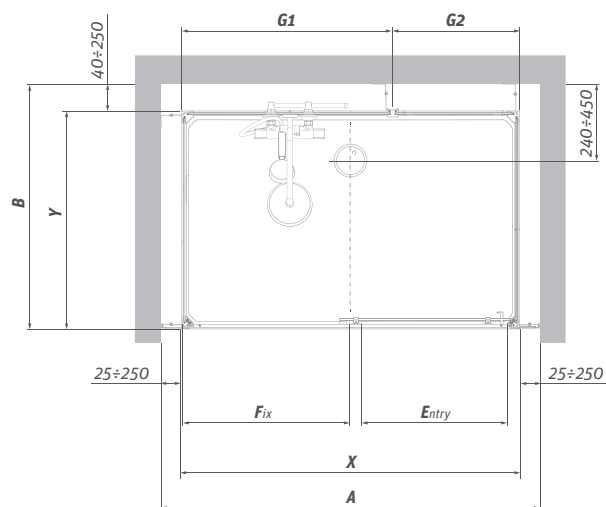

* od spodného okraja vaničky po hornú hranu sprchy

Rozmer	X	Y	E	F	G1	G2	A	B
1160 × 677	1160	677	445	475	1160	-	1185-1410	717-927
1360 × 677	1360	677	545	675	850	510	1385-1610	717-927
1560 × 677	1560	677	645	875	850	710	1585-1810	717-927
1660 × 677	1660	677	695	975	850	810	1685-1910	717-927
1160 × 777	1160	777	445	475	1160	-	1185-1410	817-1027
1360 × 777	1360	777	545	675	850	510	1385-1610	817-1027
1560 × 777	1560	777	645	875	850	710	1585-1810	817-1027
1660 × 777	1660	777	695	975	850	810	1685-1910	817-1027
1160 × 877	1160	877	445	475	1160	-	1185-1410	917-1127
1360 × 877	1360	877	545	675	850	510	1385-1610	917-1127
1560 × 877	1560	877	645	875	850	710	1585-1810	917-1127
1660 × 877	1660	877	695	975	850	810	1685-1910	917-1127

* od spodného okraja vaničky po hornú hranu sprchy

Rozmer	X	Y	E	F	G1	G2	A	B
1160 × 677	1160	677	445	475	1160	-	1210-1660	717-927
1360 × 677	1360	677	545	675	850	510	1410-1860	717-927
1560 × 677	1560	677	645	875	850	710	1610-2060	717-927
1660 × 677	1660	677	695	975	850	810	1710-2160	717-927
1160 × 777	1160	777	445	475	1160	-	1210-1660	817-1027
1360 × 777	1360	777	545	675	850	510	1410-1860	817-1027
1560 × 777	1560	777	645	875	850	710	1610-2060	817-1027
1660 × 777	1660	777	695	975	850	810	1710-2160	817-1027
1160 × 877	1160	877	445	475	1160	-	1210-1660	917-1127
1360 × 877	1360	877	545	675	850	510	1410-1860	917-1127
1560 × 877	1560	877	645	875	850	710	1610-2060	917-1127
1660 × 877	1660	877	695	975	850	810	1710-2160	917-1127