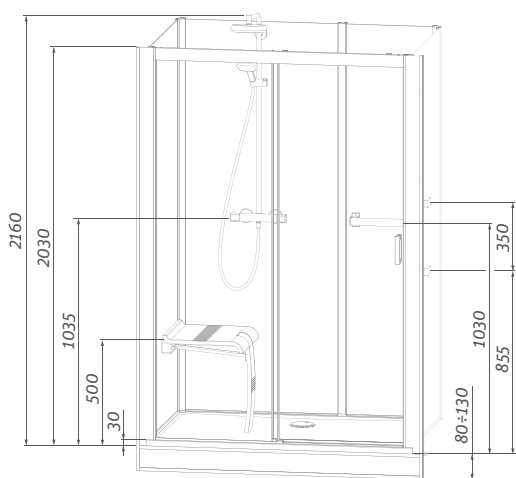

* od spodného okraja vaničky po hornú hranu sprchy

Rozmer	X	Y	E	F	G1	G2	A	B
1160 × 677	1160	677	445	475	1160	-	1185-1410	717-927
1360 × 677	1360	677	545	675	850	510	1385-1610	717-927
1560 × 677	1560	677	645	875	850	710	1585-1810	717-927
1660 × 677	1660	677	695	975	850	810	1685-1910	717-927
1160 × 777	1160	777	445	475	1160	-	1185-1410	817-1027
1360 × 777	1360	777	545	675	850	510	1385-1610	817-1027
1560 × 777	1560	777	645	875	850	710	1585-1810	817-1027
1660 × 777	1660	777	695	975	850	810	1685-1910	817-1027
1160 × 877	1160	877	445	475	1160	-	1185-1410	917-1127
1360 × 877	1360	877	545	675	850	510	1385-1610	917-1127
1560 × 877	1560	877	645	875	850	710	1585-1810	917-1127
1660 × 877	1660	877	695	975	850	810	1685-1910	917-1127

* od spodného okraja vaničky po hornú hranu sprchy

Rozmer	X	Y	E	F	G1	G2	A	B
1160 × 677	1160	677	445	475	1160	-	1210-1660	717-927
1360 × 677	1360	677	545	675	850	510	1410-1860	717-927
1560 × 677	1560	677	645	875	850	710	1610-2060	717-927
1660 × 677	1660	677	695	975	850	810	1710-2160	717-927
1160 × 777	1160	777	445	475	1160	-	1210-1660	817-1027
1360 × 777	1360	777	545	675	850	510	1410-1860	817-1027
1560 × 777	1560	777	645	875	850	710	1610-2060	817-1027
1660 × 777	1660	777	695	975	850	810	1710-2160	817-1027
1160 × 877	1160	877	445	475	1160	-	1210-1660	917-1127
1360 × 877	1360	877	545	675	850	510	1410-1860	917-1127
1560 × 877	1560	877	645	875	850	710	1610-2060	917-1127
1660 × 877	1660	877	695	975	850	810	1710-2160	917-1127