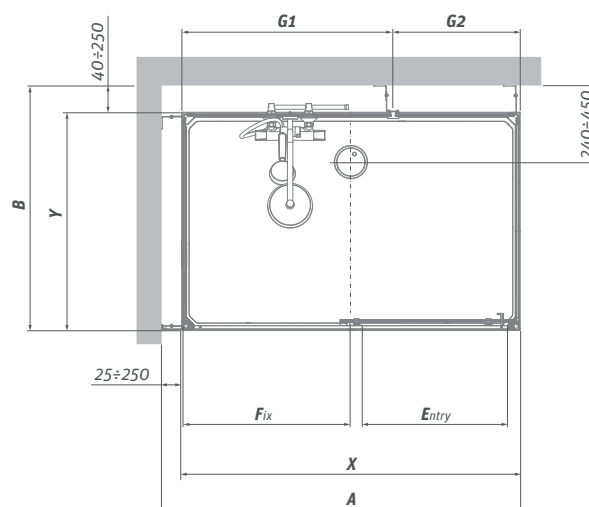

* od spodného okraja vaničky po hornú hranu sprchy

Rozmer	X	Y	E	F	G1	G2	A	B
1160 × 677	1160	677	445	475	1160	-	1210-1660	717-927
1360 × 677	1360	677	545	675	850	510	1410-1860	717-927
1560 × 677	1560	677	645	875	850	710	1610-2060	717-927
1660 × 677	1660	677	695	975	850	810	1710-2160	717-927
1160 × 777	1160	777	445	475	1160	-	1210-1660	817-1027
1360 × 777	1360	777	545	675	850	510	1410-1860	817-1027
1560 × 777	1560	777	645	875	850	710	1610-2060	817-1027
1660 × 777	1660	777	695	975	850	810	1710-2160	817-1027
1160 × 877	1160	877	445	475	1160	-	1210-1660	917-1127
1360 × 877	1360	877	545	675	850	510	1410-1860	917-1127
1560 × 877	1560	877	645	875	850	710	1610-2060	917-1127
1660 × 877	1660	877	695	975	850	810	1710-2160	917-1127

* od spodného okraja vaničky po hornú hranu sprchy

Rozmer	X	Y	E	F	G1	G2	A	B
1160 × 677	1160	677	445	475	1160	-	1185-1410	717-927
1360 × 677	1360	677	545	675	850	510	1385-1610	717-927
1560 × 677	1560	677	645	875	850	710	1585-1810	717-927
1660 × 677	1660	677	695	975	850	810	1685-1910	717-927
1160 × 777	1160	777	445	475	1160	-	1185-1410	817-1027
1360 × 777	1360	777	545	675	850	510	1385-1610	817-1027
1560 × 777	1560	777	645	875	850	710	1585-1810	817-1027
1660 × 777	1660	777	695	975	850	810	1685-1910	817-1027
1160 × 877	1160	877	445	475	1160	-	1185-1410	917-1127
1360 × 877	1360	877	545	675	850	510	1385-1610	917-1127
1560 × 877	1560	877	645	875	850	710	1585-1810	917-1127
1660 × 877	1660	877	695	975	850	810	1685-1910	917-1127