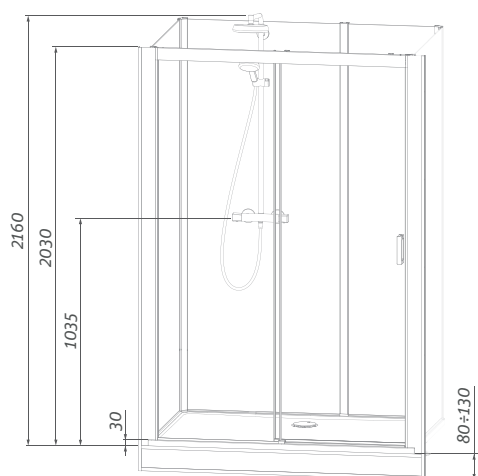

* od spodného okraja vaničky po hornú hranu sprchy

Rozmer	X	Y	E	F	G1	G2	A	B
1160 × 677	1160	677	445	475	1160	-	1210-1660	717-927
1360 × 677	1360	677	545	675	850	510	1410-1860	717-927
1560 × 677	1560	677	645	875	850	710	1610-2060	717-927
1660 × 677	1660	677	695	975	850	810	1710-2160	717-927
1160 × 777	1160	777	445	475	1160	-	1210-1660	817-1027
1360 × 777	1360	777	545	675	850	510	1410-1860	817-1027
1560 × 777	1560	777	645	875	850	710	1610-2060	817-1027
1660 × 777	1660	777	695	975	850	810	1710-2160	817-1027
1160 × 877	1160	877	445	475	1160	-	1210-1660	917-1127
1360 × 877	1360	877	545	675	850	510	1410-1860	917-1127
1560 × 877	1560	877	645	875	850	710	1610-2060	917-1127
1660 × 877	1660	877	695	975	850	810	1710-2160	917-1127