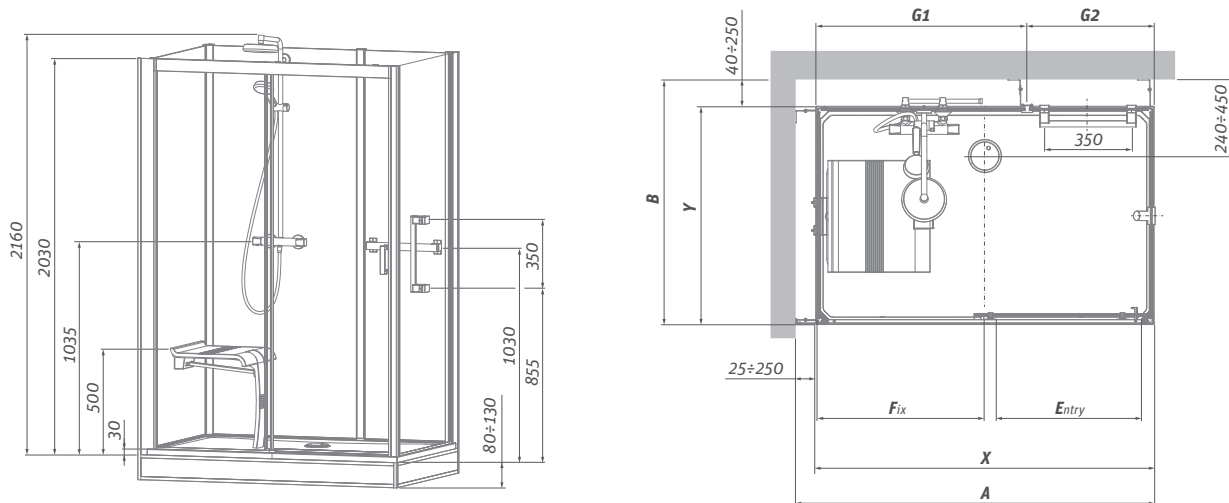

* od spodného okraja vaničky po hornú hranu sprchy

Rozmer	X	Y	E	F	G1	G2	A	B
1160 × 677	1160	677	445	475	1160	-	1185-1410	717-927
1360 × 677	1360	677	545	675	850	510	1385-1610	717-927
1560 × 677	1560	677	645	875	850	710	1585-1810	717-927
1660 × 677	1660	677	695	975	850	810	1685-1910	717-927
1160 × 777	1160	777	445	475	1160	-	1185-1410	817-1027
1360 × 777	1360	777	545	675	850	510	1385-1610	817-1027
1560 × 777	1560	777	645	875	850	710	1585-1810	817-1027
1660 × 777	1660	777	695	975	850	810	1685-1910	817-1027
1160 × 877	1160	877	445	475	1160	-	1185-1410	917-1127
1360 × 877	1360	877	545	675	850	510	1385-1610	917-1127
1560 × 877	1560	877	645	875	850	710	1585-1810	917-1127
1660 × 877	1660	877	695	975	850	810	1685-1910	917-1127

* od spodného okraja vaničky po hornú hranu sprchy

Rozmer	X	Y	E	F	G1	G2	A	B
1160 × 677	1160	677	445	475	1160	-	1210-1660	717-927
1360 × 677	1360	677	545	675	850	510	1410-1860	717-927
1560 × 677	1560	677	645	875	850	710	1610-2060	717-927
1660 × 677	1660	677	695	975	850	810	1710-2160	717-927
1160 × 777	1160	777	445	475	1160	-	1210-1660	817-1027
1360 × 777	1360	777	545	675	850	510	1410-1860	817-1027
1560 × 777	1560	777	645	875	850	710	1610-2060	817-1027
1660 × 777	1660	777	695	975	850	810	1710-2160	817-1027
1160 × 877	1160	877	445	475	1160	-	1210-1660	917-1127
1360 × 877	1360	877	545	675	850	510	1410-1860	917-1127
1560 × 877	1560	877	645	875	850	710	1610-2060	917-1127
1660 × 877	1660	877	695	975	850	810	1710-2160	917-1127